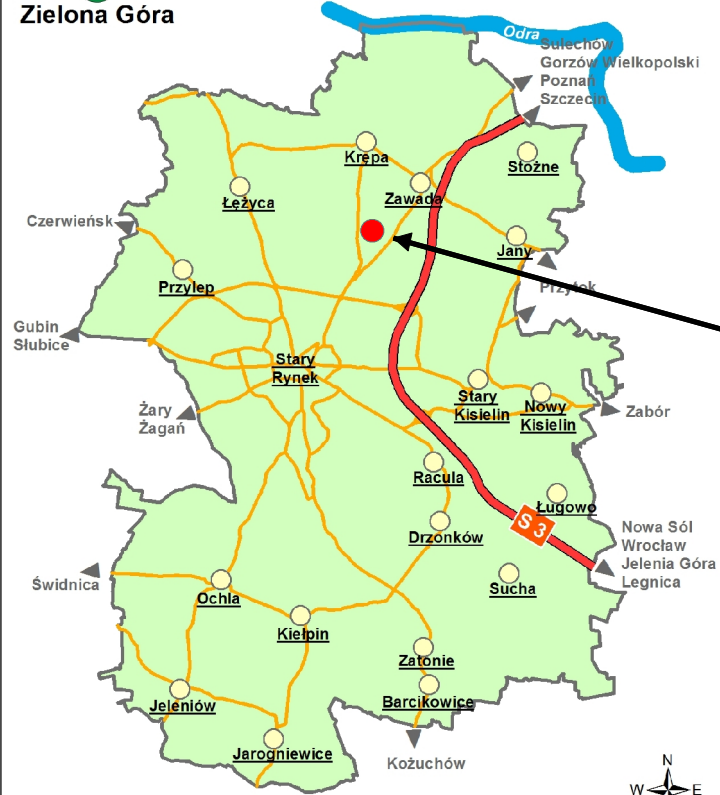

Zielona Góra

MIASTO ZIELONA GÓRA
ul. Waniłowa, działka nr 1159/9 o powierzchni 1027 m kw.

opracował:
Departament Rozwoju Miasta
Urząd Miasta w Zielonej Górze

Data opracowania: 16.05.2022r.