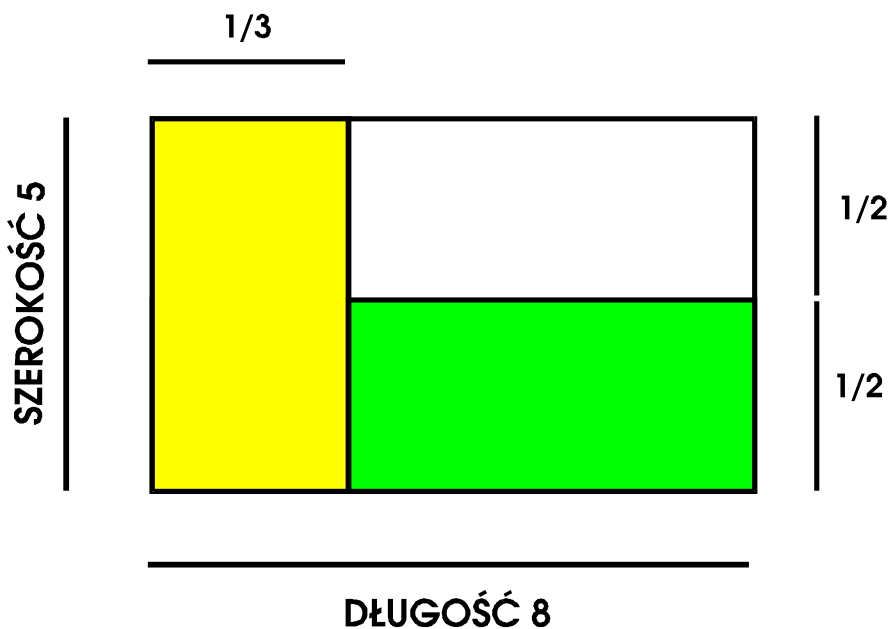

## **BARWY I FLAGA ZIELONEJ GÓRY**

Barwami miasta są trzy kolory: żółty, biały i zielony

### **Flaga Zielonej Góry**

Opis flagi:

Flagą Zielonej Góry jest prostokątny płat tkaniny o proporcjach szerokości do długości 5:8. Płat podzielony jest na trzy pasy (1- czołowy, 2 - górny, 3 - dolny) w barwach wywodzących się z herbu miasta. Pas czołowy, pionowy przy drzewcu żółty ( długość  $1/3$  płata), pas górny, poziomy biały (szerokość  $1/2$  płata), pas dolny, poziomy zielony (szerokość  $1/2$  płata).